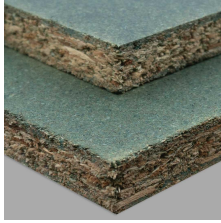

CENÍK DURÉLIS DESEK

DESKY DURÉLIS SE (OSTRÁ HRANA) 2500 mm x 1250 mm

SÍLA mm	Počet ks/paleta	Počet m²/paleta	CENA Kč/m²	
			bez DPH	s DPH
12	75	234,00	112,-	135,52
15	60	188,00	133,-	160,93
18	48	150,00	157,-	189,97
22	40	125,00	192,-	232,32
25	35	109,00	230,-	278,30

DESKY DURÉLIS PD4 (PERO – DRÁŽKA) 2476 mm x 810 mm / 12x818x2483 mm

SÍLA mm	Počet ks/paleta	Počet m²/paleta	CENA Kč/m²	
			bez DPH	s DPH
12	75	152,3	123,-	148,83
15	60	120,3	152,-	183,92
18	48	96,3	179,-	216,59
22	40	80,2	218,-	263,78
25	35	70,2	251,-	303,71

Dodavatel může změnit ceny v případě výrazné změny kurzu, nebo nepřízně cen výrobce.

Při odběru nad 30 000 Kč s DPH **SLEVA -6%**.

Při odběru nad 60 000 Kč s DPH **SLEVA -8%** a doprava logistikou po ČR ZDARMA.

Při odběru nad 130 000 Kč s DPH **SLEVA -10%** a doprava logistikou po ČR ZDARMA.

Šíře je uváděna včetně pera, a cena se rovněž počítá včetně pera .

Centrální prodejna:

VencI&Banha s.r.o.
Mostecká 24
517 21 Týniště nad Orlicí

739 645 905
603 858 627
palubky.maloobchod@seznam.cz

palubky-vencl.cz
eshop.palubky-vencl.cz

Naše prodejny:

Dolní Lhota u Blanska, Blansko 82
605 321 277

Holice u Olomouce, Stará Přerovska 808/17
730 152 058

Šumperk, Příčná 22
603 827 953